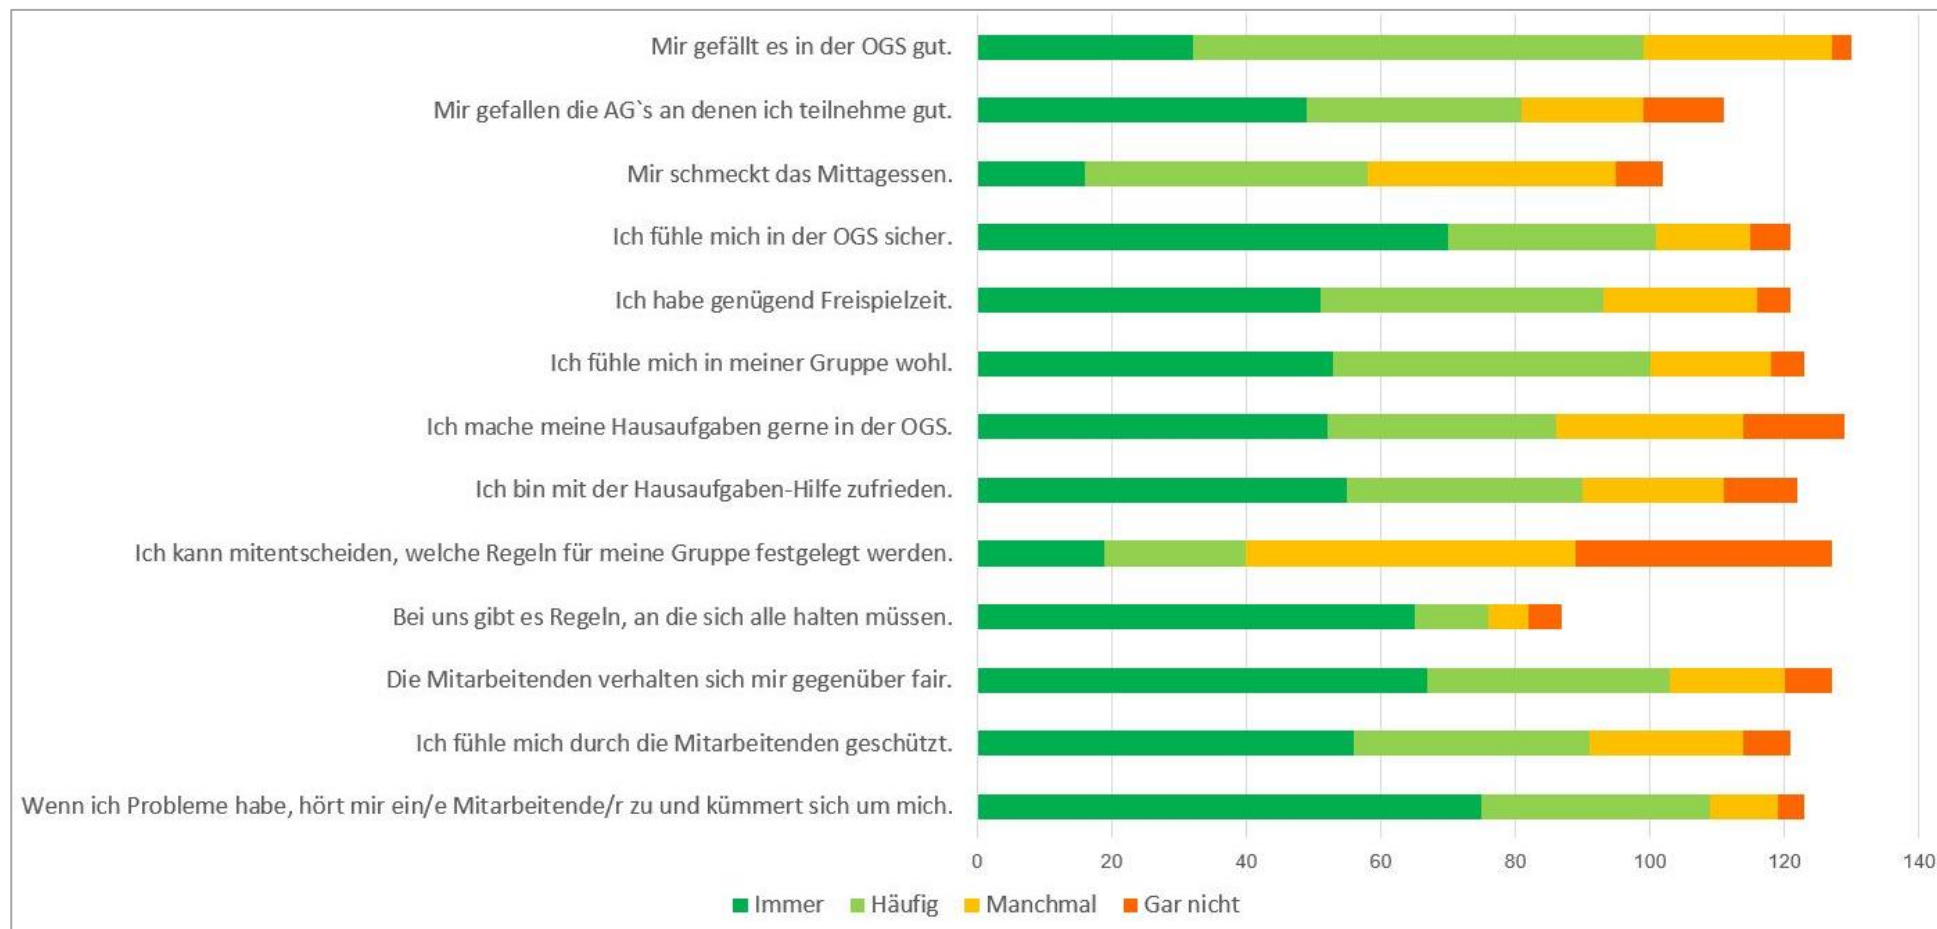

## Auswertung der Befragung der Kinder

In der OGS Lichtendorf werden 142 Kinder betreut. 130 Fragebögen wurden ausgefüllt und abgegeben. Dies entspricht einer Teilnahmequote von 91%.

## Auswertung der Befragung der Eltern

In der OGS Lichtendorf werden die Kinder von 133 Eltern betreut. 92 Fragebögen wurden ausgefüllt und abgegeben. Dies entspricht einer Teilnahmequote von 69%.